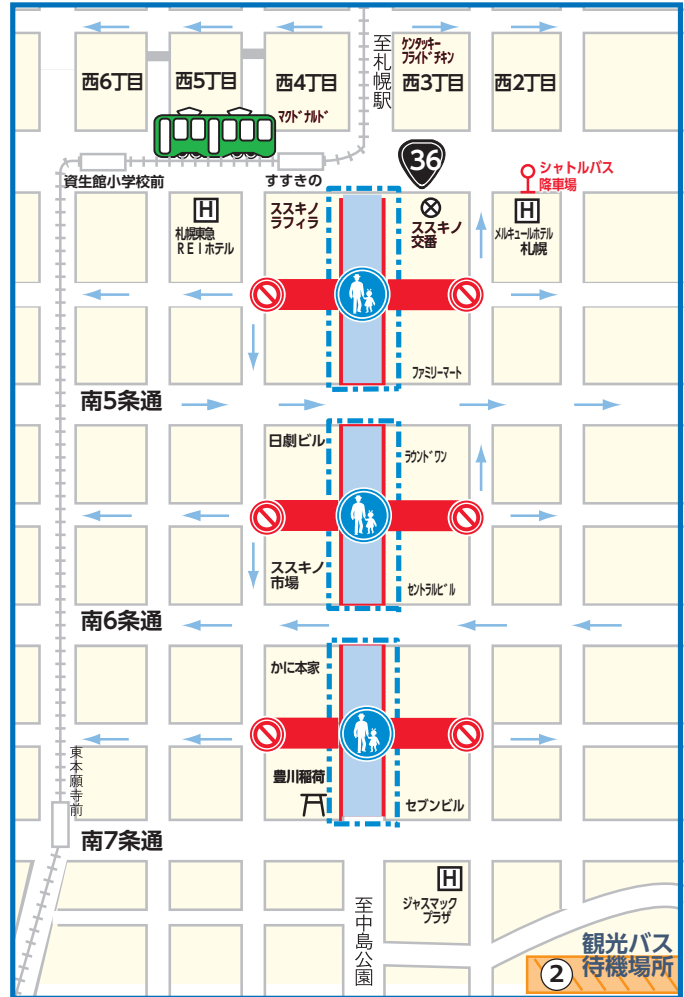

すすきの会場

平日	2月4日(火)～7日(金)、10日(月) 15:00ころ～23:00ころ	歩行者用 道 路 
土・日・祝	2月8日(土)	(車両は通行 できません) 車両通行 禁 止  
	2月9日(日) 10:00ころ～23:00ころ	
	2月11日(火・祝) 10:00ころ～22:00ころ	
1月30日(木)23:00ころから2月12日(水)7:00ころまでの間、駅前通は 駐停車禁止 です。		

すすきの会場	
○氷像設置・撤去作業のため次の期間車両通行禁止です。	
1月30日(木)・31日(金)	23:00ころ～翌日7:00ころ
2月4日(火)	13:00ころ～15:00ころ
2月11日(火・祝)	22:00ころ～翌日7:00ころ

観光バス
待機場所
②